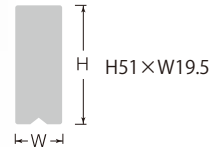

ED-45LL

ED-60LL

V溝

測定基準面がV溝付でパイプ等の測定ができます。

6本線気泡管

- 勾配の1/100(1分勾配)と2/100(2分勾配)が、測定できます。
- 見やすい拡大レンズ付きです。
- LEDライト内蔵で暗所での作業時に最適です。
- 精度の調整機構付で、大変便利です。

本体仕様

- アルミ合金押出材硬化処理
- アルマイト・クリアー塗装仕上げ
- 6本線レンズ付アクリル水平気泡管
- 6本線アクリル垂直気泡管
- 単4形電池 2本使用

感度・精度

感度 0.35mm/m=0.0201°
精度 ±1.00mm/m=±0.0573°以内

本体表示：レーザー刻印

品名	サイズ(mm)	製品質量	品番	本体カラー	標準小売価格	入数	JANコード
ライトレベル	300	243g	ED-30LL	ブラック	5,200円	6	4 950515 144002
	380	286g	ED-38LL		5,600円		4 950515 144019
	450	323g	ED-45LL		5,900円		4 950515 144026
	600	400g	ED-60LL		6,500円		4 950515 144033