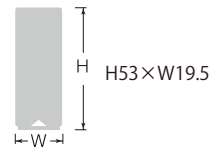

感度・精度

感度 0.35mm/m=0.0201°
精度 ±1.00mm/m=±0.0573°以内

本体表示：レーザー刻印