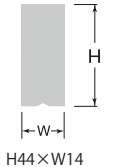

磁石が内蔵されているので壁面取付金具の水平出しに便利です。

測定基準面がV溝付でパイプ等の測定ができます。

見やすい水平・垂直・45°測定の気泡管です。

45°付で、法勾配の測定に大変便利です。

フック穴付で、工具吊りフック等に吊せます。

蓄光付で、明るい所で光を蓄積して暗い所で数分間発光します。

磁石付で鉄骨工事に便利です。

磁石 (内蔵型)

ED-45LL

ED-60LL

V溝

測定基準面がV溝付でパイプ等の測定ができます。

6本線気泡管

- 勾配の1/100(1分勾配)と2/100(2分勾配)が、測定できます。
- 見やすい拡大レンズ付きです。
- LEDライト内蔵で暗所での作業時に最適です。
- 精度の調整機構付で、大変便利です。

本体仕様

- アルミ合金押出材硬化処理
- アルマイト・クリアー塗装仕上げ
- 6本線レンズ付アクリル水平気泡管
- 6本線アクリル垂直気泡管
- 単4形電池 2本使用