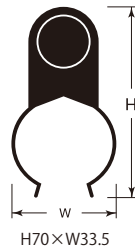

水平器を選ぶなら 信頼のブランド「エビスダイヤモンド」

EBISU CO.,LTD

TESURI LEVEL ED-TSL 手すりレベル

多用途用

ED-35TSL
対応手すり径
径32mm~35mm

ED-45TSL
対応手すり径
径42mm~45mm

本体仕様

- 特殊樹脂
- 水平・垂直方向360°測定可能
- パイプ・ポール測定可能
- 丸型アクリル気泡管
- 4本線アクリル気泡管

感度・精度

感度 0.50mm/m=0.0286°
精度 ±2.50mm/m=±0.1432°以内

ED-35TSL

ED-45TSL

手すり等に取り付けて両手ハンドフリーで測定、及び取付けができます。

丸型気泡管で柱の鉛直出しができます。

蓄光付で、明るい所で光を蓄積して、暗い所で数分間発光します。

品名	サイズ(mm)	製品質量	品番	本体カラー	標準小売価格	入数	JANコード
手すりレベル	33.5×70×56	26g	ED-35TSL	黒(スケルトン)	2,000円	6	4 950515 143807
	43.5×80×56	27g	ED-45TSL		2,000円		4 950515 143814

ED-45LL

ED-60LL

V溝

測定基準面がV溝付でパイプ等の測定ができます。

6本線気泡管

- 勾配の1/100(1分勾配)と2/100(2分勾配)が、測定できます。
- 見やすい拡大レンズ付きです。
- LEDライト内蔵で暗所での作業時に最適です。
- 精度の調整機構付で、大変便利です。

本体仕様

- アルミ合金押出材硬化処理
- アルマイト・クリアー塗装仕上げ
- 6本線レンズ付アクリル水平気泡管
- 6本線アクリル垂直気泡管
- 単4形電池 2本使用