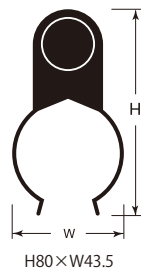

水平器を選ぶなら 信頼のブランド「エビスダイヤモンド」

EBISU CO.,LTD

TESURI LEVEL ED-TSL 手すりレベル

多用途用

ED-35TSL
対応手すり径
径32mm~35mm

ED-45TSL
対応手すり径
径42mm~45mm

本体仕様

- 特殊樹脂
- 水平・垂直方向360°測定可能
- パイプ・ポール測定可能
- 丸型アクリル気泡管
- 4本線アクリル気泡管

感度・精度

感度 0.50mm/m=0.0286°
精度 ±2.50mm/m=±0.1432°以内

ED-35TSL

ED-45TSL

手すり等に取り付けて両手ハンドフリーで測定、及び取付けができます。

丸型気泡管で柱の鉛直出しができます。

蓄光付で、明るい所で光を蓄積して、暗い所で数分間発光します。

品名	サイズ(mm)	製品質量	品番	本体カラー	標準小売価格	入数	JANコード
手すりレベル	33.5×70×56	26g	ED-35TSL	黒(スケルトン)	2,000円	6	4 950515 143807
	43.5×80×56	27g	ED-45TSL		2,000円		4 950515 143814

COSMIC LEVEL ED-20COS コスミックレベル

多用途用

ED-20COS

本体仕様

- ABS樹脂
- ウレタン樹脂塗装仕上げ
- 45°付
- 4本線アクリル気泡管
- 磁石: 1個付

感度・精度

感度 0.50mm/m=0.0286°
精度 ±2.50mm/m=±0.1432°以内

■エアコン取付けプレート

ED-45LL

ED-60LL

V溝

測定基準面がV溝付でパイプ等の測定ができます。

6本線気泡管

- 勾配の1/100(1分勾配)と2/100(2分勾配)が、測定できます。
- 見やすい拡大レンズ付きです。
- LEDライト内蔵で暗所での作業時に最適です。
- 精度の調整機構付で、大変便利です。

本体仕様

- アルミ合金押出材硬化処理
- アルマイト・クリアー塗装仕上げ
- 6本線レンズ付アクリル水平気泡管
- 6本線アクリル垂直気泡管
- 単4形電池 2本使用