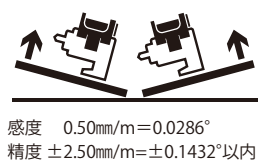

### 用途

インパクトドライバーに取付けて、水平・鉛直の設定及び確認に用います。

### 特長

ドライバーに取付けて、ドライバーの水平が、確認できます。

丸型気泡管でドライバーの鉛直が、確認できます。

蓄光付で、明るい所で光を蓄積して暗い所で数分間発光します。

### 本体仕様

- 特殊樹脂
- 水平・垂直方向360°測定可能
- インパクトドライバー取付け
- パイプ・ポール測定可能
- 丸型アクリル気泡管
- 4本線アクリル気泡管

### 感度/精度

感度 0.50mm/m=0.0286°  
精度 ±2.50mm/m=±0.1432°以内