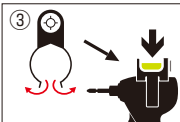

水平器 を選ぶなら 信頼のブランド「エビスダイヤモンド」

EBISU CO.,LTD

impact・D level

マキタ・HiKOKI対応

インパクトドライバー用 水平器

ED-45IP

しっかり装着できるから水平・鉛直が確認しやすい!
樹脂バネを広げて簡単装着! 取付部品がイラナイ!

用途

インパクトドライバーに取付けて、水平・鉛直の設定及び確認に用います。

特長

ドライバーに取付けて、ドライバーの水平が、確認できます。

丸型気泡管でドライバーの鉛直が、確認できます。

蓄光付で、明るい所で光を蓄積して暗い所で数分間発光します。

本体仕様

- 特殊樹脂
- 水平・垂直方向360°測定可能
- インパクトドライバー取付け
- パイプ・ポール測定可能
- 丸型アクリル気泡管
- 4本線アクリル気泡管

感度/精度

感度 0.50mm/m=0.0286°
精度 ±2.50mm/m=±0.1432°以内

使用方法

① V溝付測定基準面にゴミ等の付着や打痕による突起が無い事を確認してください。

② 精度確認は、気泡が標線の内側にあることを確認してから同一面上で左右に反転して、0.8mm以内の気泡の移動であることを、精度を確認する。気泡の移動量は、標線が0.4mmですので目安にしてください。この時、気泡の移動量が、0.9mm以上であれば、ご使用できません。

③ ドライバー固定樹脂バネを指で左右に広げながらドライバーに装着してください。

品名	サイズ(mm)	製品質量	品番	本体カラー	標準小売価格	入数	JANコード
インパクトドライバー用 水平器	43.5×80×56	27g	ED-45IP	黒(スケルトン)	2,000円	6	4 950515 1143838

※標準小売価格は、『税抜き』表示です。

Quality & Technology
EBISU
株式会社 エビス

■本社:〒959-0202 新潟県燕市佐渡山7297番地 TEL (0256)92-5133 FAX (0256)92-6824
■三条営業所:〒955-0046 新潟県三条市興野1丁目11番19号 TEL (0256)32-8111 FAX (0256)32-8112
お客様相談室 ☎ 0120-18-5133
ホームページアドレス <http://www.ebisu-level.co.jp>