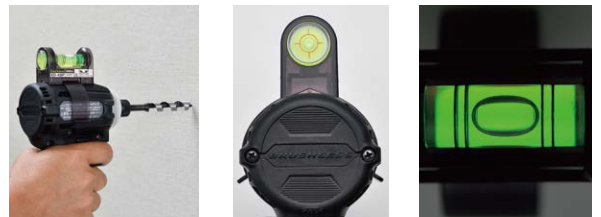

## インパクトドライバー用 水平器

ED-45IP

しっかり装着できるから水平・鉛直が確認しやすい!  
樹脂バネを広げて簡単装着! 取付部品がイラナイ!

### 用途

インパクトドライバーに取付けて、水平・鉛直の設定及び確認に用います。

### 特長

ドライバーに取付けて、ドライバーの水平が、確認できます。

丸型気泡管でドライバーの鉛直が、確認できます。

蓄光付で、明るい所で光を蓄積して暗い所で数分間発光します。

### 本体仕様

- 特殊樹脂
- 水平・垂直方向360°測定可能
- インパクトドライバー取付け
- パイプ・ポール測定可能
- 丸型アクリル気泡管
- 4本線アクリル気泡管