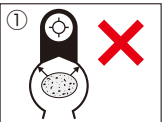

使用方法

① V溝付測定基準面にゴミ等の付着や打痕による突起が無い事を確認してください。