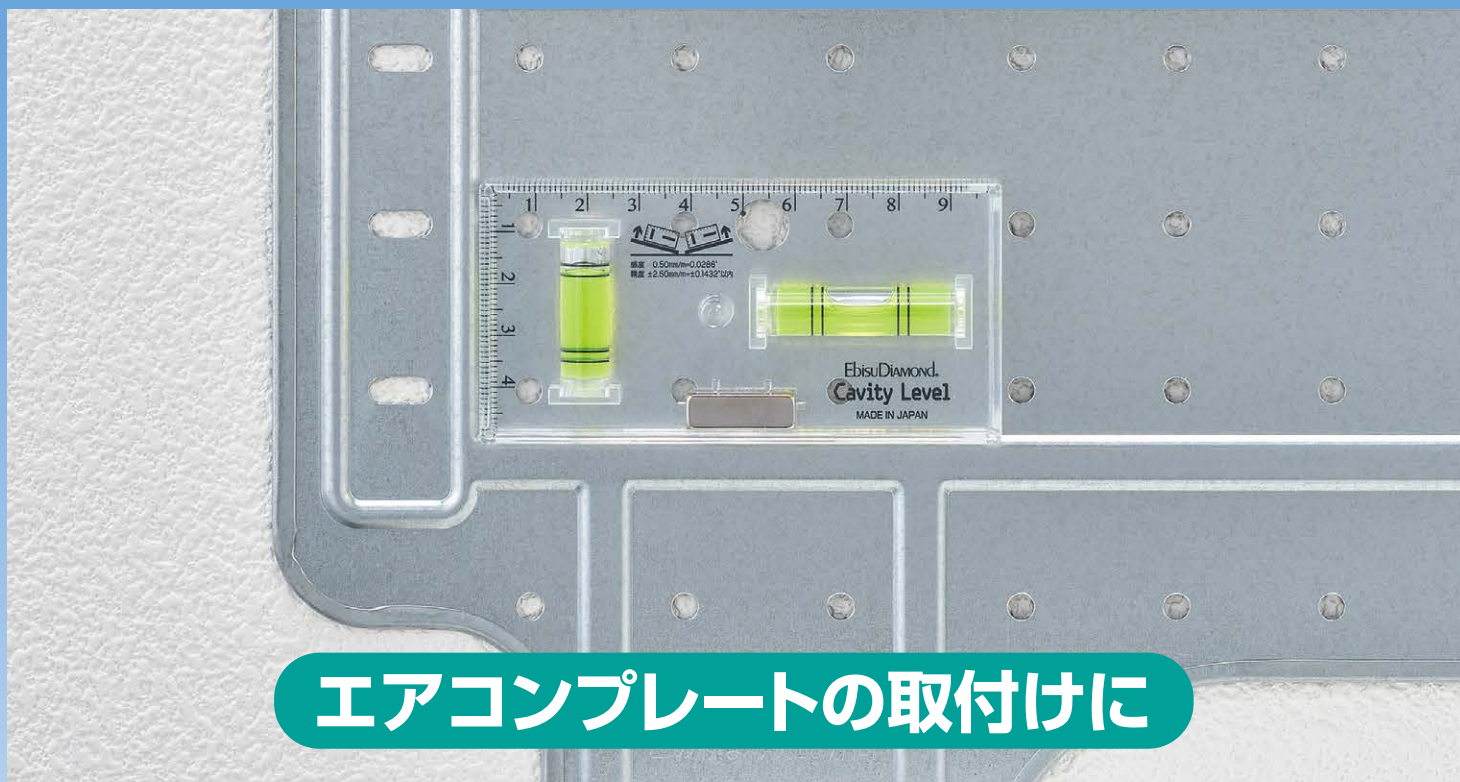

水平器を選ぶなら 信頼のブランド「エビスダイヤモンド」

EBISU CO.,LTD

EbisuDiamond

Cavity Level

強力磁石内蔵で金属面に吸着

液晶テレビの壁面取付けに

エアコンプレートの取付けに

紹介動画も公開中

## 磁石付キャビティレベル

ED-10CVM

ED-10CVMR

ED-10CVMBL

透明で目盛付なので、透かして測れます。

薄型・軽量で携帯に便利です。

全面が測定面としてご使用できます。直角定規としても使えます。

突張り棚等の壁面棚取り付け作業の水平出しに便利です。

シェルフ、ラック等の足場調整時の平面出しに便利です。

額縁(横長・縦長)の掲示作業の水平出し便利です。樹脂製なので測定物に傷が付きにくいです。

### 本体仕様

- アクリル樹脂
- 4本線アクリル気泡管
- 水平・垂直・直角測定可能
- スケール付(取引・証明外)
- 磁石: 1個付  
(ED-10CVM・10CVMR・10CVMBL)