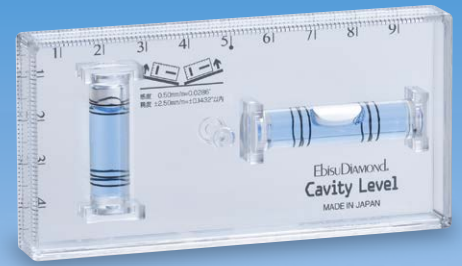

# Cavity Level キャビティレベル ED-CV

多用途用

4本線 スケール 前後左右 磁石

ED-10CV

ED-10CVR

ED-10CVBL

## 磁石付キャビティレベル

ED-10CVM

ED-10CVMR

ED-10CVMBL

透明で目盛付なので、透かして測れます。

薄型・軽量で携帯に便利です。

全面が測定面としてご使用できます。直角定規としても使えます。

突張り棚等の壁面棚取り付け作業の水平出しに便利です。

シェルフ、ラック等の足場調整時の平面出しに便利です。

額縁(横長・縦長)の掲示作業の水平出し便利です。樹脂製なので測定物に傷が付きにくいです。

### 本体仕様

- アクリル樹脂
- 4本線アクリル気泡管
- 水平・垂直・直角測定可能
- スケール付(取引・証明外)
- 磁石: 1個付  
(ED-10CVM・10CVMR・10CVMBL)