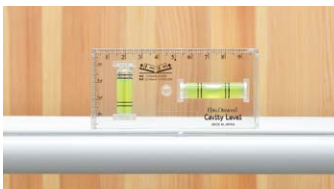

## 磁石付キャビティレベル

ED-10CVM

ED-10CVMR

ED-10CVMBL

透明で目盛付なので、透かして測れます。

薄型・軽量で携帯に便利です。

全面が測定面としてご使用できます。直角定規としても使えます。

突張り棚等の壁面棚取り付け作業の水平出しに便利です。

シェルフ、ラック等の足場調整時の平面出しに便利です。

額縁(横長・縦長)の掲示作業の水平出し便利です。樹脂製なので測定物に傷が付きにくいです。

### 本体仕様

- アクリル樹脂
- 4本線アクリル気泡管
- 水平・垂直・直角測定可能
- スケール付(取引・証明外)
- 磁石: 1個付  
(ED-10CVM・10CVMR・10CVMBL)