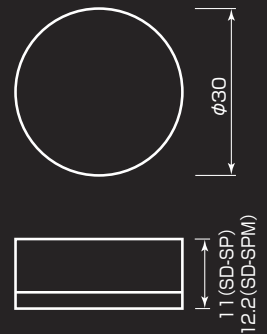

様々な用途に手軽に使える、 角度目盛付の丸型レベル。

水平

1°

2°

角度目盛付で分かりやすい。

for GOLF

for DIY

for CAMERA

本体仕様

- 水平、0~2°測定可能
- アクリル樹脂
- ゴム磁石(磁石付のみ)

感度/精度

感度 0.50mm/m=0.0286°
精度 ±0.2°以内

ED-SP

磁石付
タイプ

磁石

ED-SPM

品名	サイズ(mm)	製品質量	品番	本体カラー	気泡管カラー	標準小売価格	入数	JANコード
スコープレベル	φ30×11	7g	ED-SP	クリア	グリーン	1,400円	6	4 950515 1122109
スコープレベル・磁石付	φ30×12.2	10g	ED-SPM			1,500円		4 950515 1122116

※標準小売価格は、『税抜き』表示です。

Quality & Technology

R12T
φ28×H11.5

R13T
φ28×H11.5

R16T
φ33×H11.5

R20T
φ37×H11.5

R25T
φ42×H11.5

R30T
φ47×H14

サイズ(mm)		R11T	R12T	R13T	R16T	R20T	R25T	R30T
外形	A	28	28	28	33	37	42	47
穴ピッチ円径	B	22	22	22	26	30	35	40
たち壁径	C	16	16	16	19	23	28	33
気泡管外径	D	11	12	13	16	20	25	30
穴径	E	2	2	2	3	3	3	3
高さ	F	11.5	11.5	11.5	11.5	11.5	11.5	14