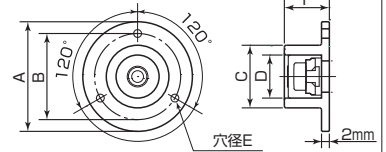

R12T
φ28×H11.5

R13T
φ28×H11.5

R16T
φ33×H11.5

R20T
φ37×H11.5

R25T
φ42×H11.5

R30T
φ47×H14

サイズ(mm)		R11T	R12T	R13T	R16T	R20T	R25T	R30T
外形	A	28	28	28	33	37	42	47
穴ピッチ円径	B	22	22	22	26	30	35	40
たち壁径	C	16	16	16	19	23	28	33
気泡管外径	D	11	12	13	16	20	25	30
穴径	E	2	2	2	3	3	3	3
高さ	F	11.5	11.5	11.5	11.5	11.5	11.5	14