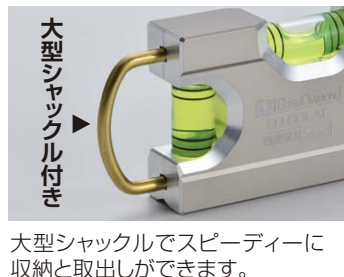

ED-SOLALBL

コンパクトで携帯に便利です。

測定基準面がV溝付でパイプ等の測定ができます。

測定基準面に磁石が付いているので、単管工事に便利です。

落下防止コードが直接取付けできます。
(落下防止コードは付属品ではありません。)

大型シャックル付き

大型シャックルでスピーディーに収納と取出しができます。

本体仕様

- アルミ合金押出材硬化処理
- 4本線アクリル気泡管(水平・垂直)
- 超強力磁石付

感度/精度

感度 0.50mm/m=0.0286°
精度 ±1.50mm/m=±0.0859°以内

品名	サイズ(mm)	製品質量	品番	本体カラー	気泡管カラー	標準小売価格	入数	JANコード
ソリッドレベルα	75×40×15	75g	ED-SOLAL	ステンカラー	グリーン	6,000円	6	4 950515 146556
			ED-SOLALR		レッド			4 950515 146563
			ED-SOLALBL		ブルー			4 950515 146570