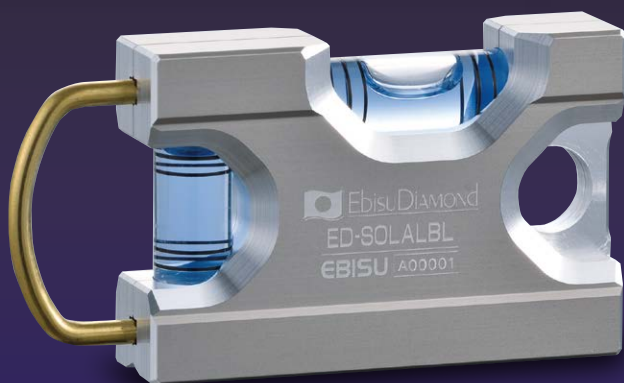

水平器

を選ぶなら 信頼のブランド EbisuDiamond

EBISU CO.,LTD

世界初! シャックル付 最小水平器

ソリッドレベル

α ALPHA

アルミ削り出しコンパクトボディタイプ

2023 DEBUT!

ED-SOLALBL

コンパクトで携帯に便利です。

測定基準面がV溝付でパイプ等の測定ができます。

測定基準面に磁石が付いているので、単管工事に便利です。

落下防止コードが直接取付けできます。
(落下防止コードは付属品ではありません。)

大型シャックル付き

大型シャックルでスピーディーに収納と取出しができます。

本体仕様

- アルミ合金押出材硬化処理
- 4本線アクリル気泡管(水平・垂直)
- 超強力磁石付

感度/精度

感度 0.50mm/m=0.0286°
精度 ±1.50mm/m=±0.0859°以内

品名	サイズ(mm)	製品質量	品番	本体カラー	気泡管カラー	標準小売価格	入数	JANコード
ソリッドレベルα	75×40×15	75g	ED-SOLAL	ステンカラー	グリーン	6,000円	6	4 950515 146556
			ED-SOLALR		レッド			4 950515 146563
			ED-SOLALBL		ブルー			4 950515 146570