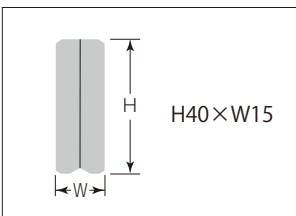

ED-SOLALBL

コンパクトで携帯に便利です。

測定基準面がV溝付でパイプ等の測定ができます。

測定基準面に磁石が付いているので、単管工事に便利です。

落下防止コードが直接取付けできます。
(落下防止コードは付属品ではありません。)

大型シャックル付き

大型シャックルでスピーディーに収納と取出しができます。

本体仕様

- アルミ合金押出材硬化処理
- 4本線アクリル気泡管(水平・垂直)
- 超強力磁石付

感度/精度

感度 0.50mm/m=0.0286°
精度 ±1.50mm/m=±0.0859°以内

品名	サイズ(mm)	製品質量	品番	本体カラー	気泡管カラー	標準小売価格	入数	JANコード
ソリッドレベルα	75×40×15	75g	ED-SOLAL	ステンカラー	グリーン	6,000円	6	4 950515 146556
			ED-SOLALR		レッド			4 950515 146563
			ED-SOLALBL		ブルー			4 950515 146570