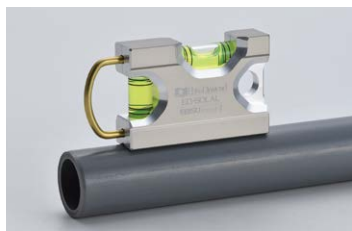

水平器

を選ぶなら 信頼のブランド EbisuDiamond

EBISU CO.,LTD

世界初! シャックル付 最小水平器

ソリッドレベル

α ALPHA

アルミ削り出しコンパクトボディタイプ

2023 DEBUT!

ED-SOLALBL

コンパクトで携帯に便利です。

測定基準面がV溝付でパイプ等の測定ができます。

測定基準面に磁石が付いているので、単管工事に便利です。

落下防止コードが直接取付けできます。
(落下防止コードは付属品ではありません。)

大型シャックル付き

大型シャックルでスピーディーに収納と取出しができます。

本体仕様

- アルミ合金押出材硬化処理
- 4本線アクリル気泡管(水平・垂直)
- 超強力磁石付

感度/精度

感度 0.50mm/m=0.0286°
精度 ±1.50mm/m=±0.0859°以内

品名	サイズ(mm)	製品質量	品番	本体カラー	気泡管カラー	標準小売価格	入数	JANコード
ソリッドレベルα	75×40×15	75g	ED-SOLAL	ステンカラー	グリーン	6,000円	6	4 950515 146556
			ED-SOLALR		レッド			4 950515 146563
			ED-SOLALBL		ブルー			4 950515 146570