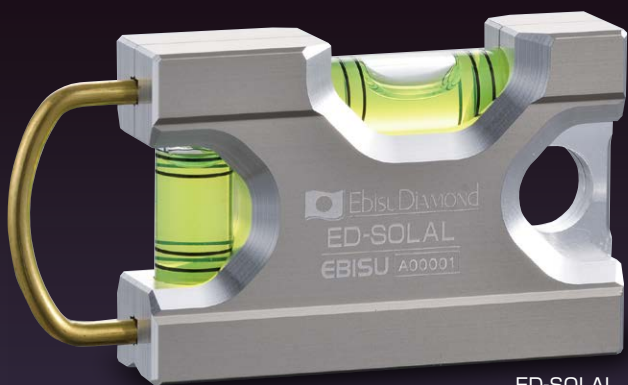

ED-SOLAL

本体仕様

- ●アルミ合金押出材硬化処理
- ●4本線アクリル気泡管(水平・垂直)
- ●超強力磁石付

感度/精度

感度 0.50mm/m=0.0286°
精度 ±1.50mm/m=±0.0859°以内

品名	サイズ(mm)	製品質量	品番	本体カラー	気泡管カラー	標準小売価格	入数	JANコード
ソリッドレベルα	75×40×15	75g	ED-SOLAL	ステンカラー	グリーン	6,000円	6	4 950515 146556
			ED-SOLALR		レッド			4 950515 146563
			ED-SOLALBL		ブルー			4 950515 146570

※標準小売価格は、『税抜き』表示です。