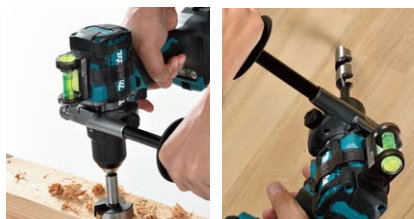

## ドライバドリル用水平器

# ドライバドリル本体に 簡単装着!

丸型気泡管で地面・天井に対し鉛直の確認もOK!

Quality & Technology

## EBISU

株式会社 エビス

紹介動画も公開中

詳しくは…

ドライバドリル用水平器

検索

ED-60DD

胴体径60mm~80mm対応

固定樹脂バネを広げて簡単装着!

本体に取付けて水平が確認できます。

丸型気泡管で地面・天井に対し鉛直の確認と穴あけができます。

落下防止コードの取付けができます。

蓄光付で、明るい所で光を蓄積して暗い所で数分間発光します。

使用方法

固定樹脂バネを指で左右に広げながら、ドライバドリルに装着します。

本体仕様