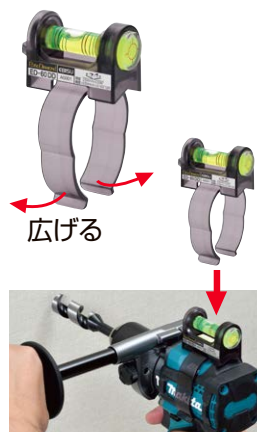

# ドライバドリル本体に 簡単装着!

丸型気泡管で地面・天井に対し鉛直の確認もOK!

Quality & Technology

## EBISU

株式会社 エビス

紹介動画も公開中

詳しくは…

ドライバドリル用水平器

検索

ED-60DD

胴体径60mm~80mm対応

固定樹脂バネを広げて簡単装着!

本体に取付けて水平が確認できます。

丸型気泡管で地面・天井に対し鉛直の確認と穴あけができます。

落下防止コードの取付けができます。

蓄光付で、明るい所で光を蓄積して暗い所で数分間発光します。

使用方法

固定樹脂バネを指で左右に広げながら、ドライバドリルに装着します。

本体仕様

- 特殊樹脂
- 水平・鉛直測定可能
- ドライバドリル取付け
- パイプ・ボール測定可能
- 丸型アクリル気泡管
- 4本線アクリル気泡管
- 落下防止コード取付部付

感度/精度

感度 0.50mm/m=0.0286°  
精度 ±2.50mm/m=±0.1432°以内

品名	サイズ(mm)	製品質量	品番	本体カラー	標準小売価格	入数	JANコード
ドライバドリル用水平器	55×98×67	31g	ED-60DD	黒(スケルトン)	2,000円	6	4 950515 1143883