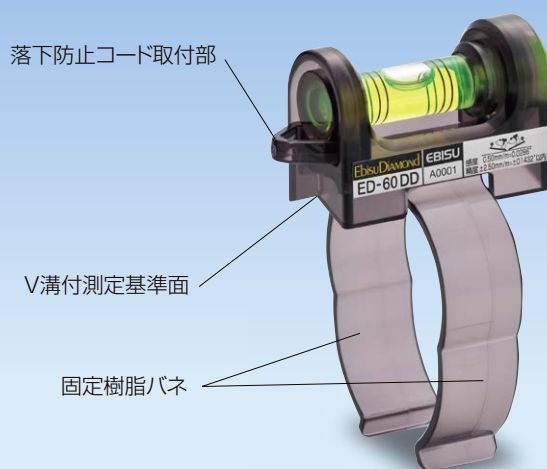

## ドライバドリル用水平器

# ドライバドリル本体に 簡単装着!

丸型気泡管で地面・天井に対し鉛直の確認もOK!

Quality & Technology

## EBISU

株式会社 エビス

紹介動画も公開中

詳しくは…

ドライバドリル用水平器

検索

ED-60DD

胴体径60mm~80mm対応

固定樹脂バネを広げて簡単装着!

本体に取付けて水平が確認できます。

丸型気泡管で地面・天井に対し鉛直の確認と穴あけができます。

落下防止コードの取付けができます。

蓄光付で、明るい所で光を蓄積して暗い所で数分間発光します。

使用方法

固定樹脂バネを指で左右に広げながら、ドライバドリルに装着します。

本体仕様