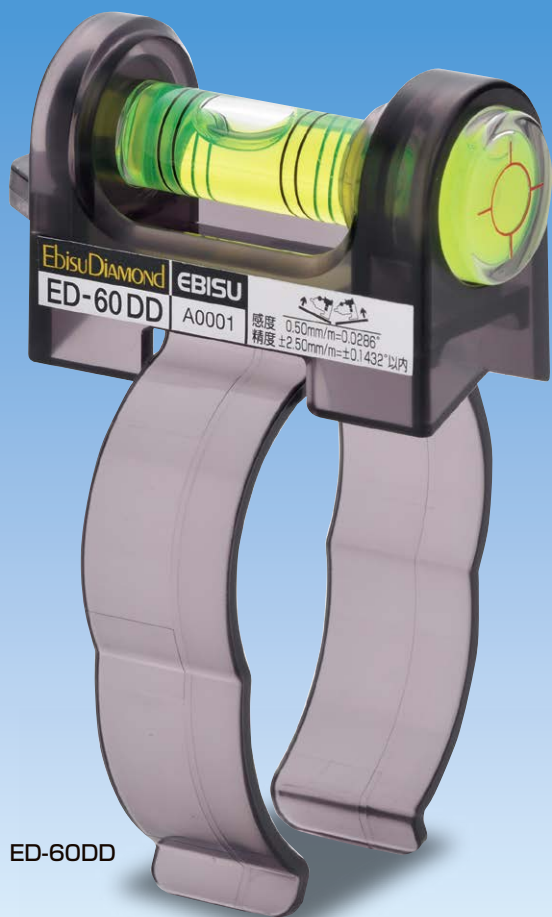

## ドライバドリル用水平器

# ドライバドリル本体に 簡単装着!

丸型気泡管で地面・天井に対し鉛直の確認もOK!

Quality & Technology

## EBISU

株式会社 エビス

紹介動画も公開中

詳しくは…

ドライバドリル用水平器

検索

ED-60DD

胴体径60mm~80mm対応

固定樹脂バネを広げて簡単装着!

本体に取付けて水平が確認できます。

丸型気泡管で地面・天井に対し鉛直の確認と穴あけができます。

落下防止コードの取付けができます。

蓄光付で、明るい所で光を蓄積して暗い所で数分間発光します。

使用方法

固定樹脂バネを指で左右に広げながら、ドライバドリルに装着します。

本体仕様