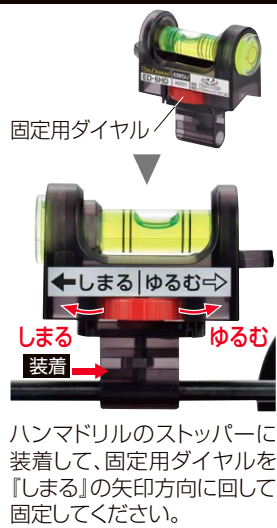

水平器

を選ぶなら 信頼のブランド EbisuDiamond

EBISU CO.,LTD

ハンマドリル用水平器

ハンマドリルの **ストッパー** に 簡単装着!

φ6・六角
ストッパー
対応

丸型気泡管で地面・天井に対し鉛直の確認もOK!

Quality & Technology

EBISU

株式会社 エビス

紹介動画も公開中

詳しくは…

ハンマドリル用水平器

検索

使用方法

本体仕様

- 特殊樹脂
- 水平・鉛直測定可能
- ハンマドリル取付け
- 丸型アクリル気泡管
- 4本線アクリル気泡管
- 落下防止コード取付部付

感度/精度

感度 0.50mm/m=0.0286°
精度 ±2.50mm/m=±0.1432°以内

品名	サイズ(mm)	製品質量	品番	本体カラー	標準小売価格	入数	JANコード
ハンマドリル用水平器	30×63×67	35g	ED-6HD	黒(スケルトン)	2,500円	6	4 950515 1143890