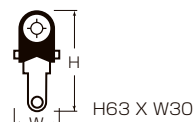

- 特殊樹脂
- 水平・鉛直測定可能
- ハンマドリル取付け
- 丸型アクリル気泡管
- 4本線アクリル気泡管
- 落下防止コード取付部付

感度/精度

感度 0.50mm/m=0.0286°
精度 ±2.50mm/m=±0.1432°以内

品名	サイズ(mm)	製品質量	品番	本体カラー	標準小売価格	入数	JANコード
ハンマドリル用水平器	30×63×67	35g	ED-6HD	黒(スケルトン)	2,500円	6	4 950515 1143890