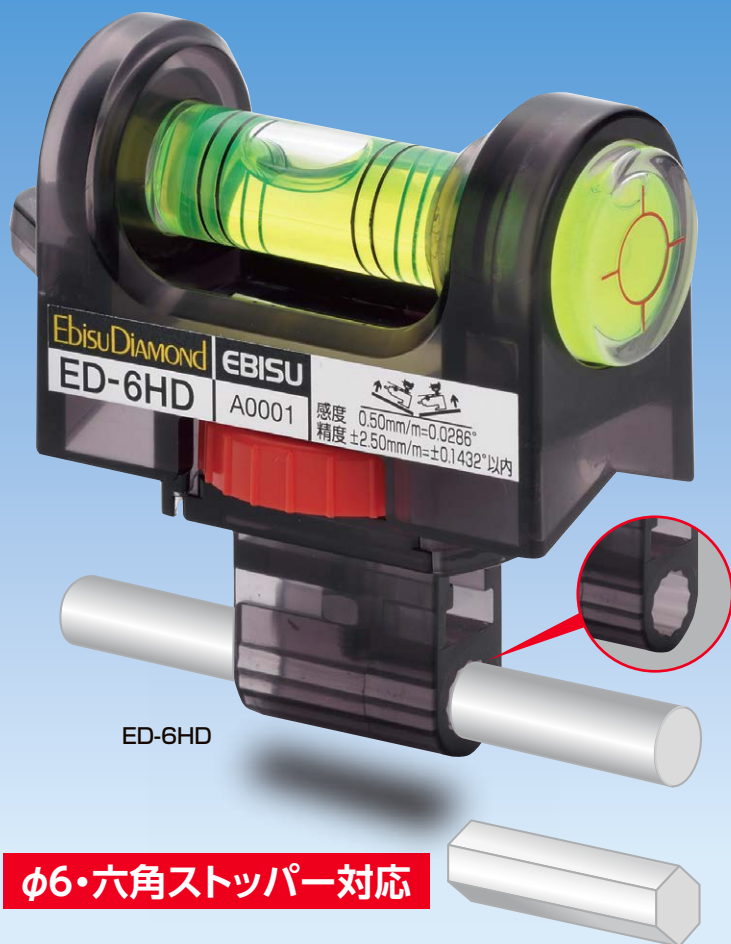

水平器

を選ぶなら 信頼のブランド EbisuDiamond

EBISU CO.,LTD

ハンマドリル用水平器

ハンマドリルの **ストッパー** に 簡単装着!

φ6・六角
ストッパー
対応

丸型気泡管で地面・天井に対し鉛直の確認もOK!

Quality & Technology

EBISU

株式会社 エビス

紹介動画も公開中

詳しくは…

ハンマドリル用水平器

検索

使用方法

本体仕様

- 特殊樹脂
- 水平・鉛直測定可能
- ハンマドリル取付け
- 丸型アクリル気泡管
- 4本線アクリル気泡管
- 落下防止コード取付部付

感度/精度

感度 0.50mm/m=0.0286°
精度 ±2.50mm/m=±0.1432°以内

品名	サイズ(mm)	製品質量	品番	本体カラー	標準小売価格	入数	JANコード
ハンマドリル用水平器	30×63×67	35g	ED-6HD	黒(スケルトン)	2,500円	6	4 950515 1143890