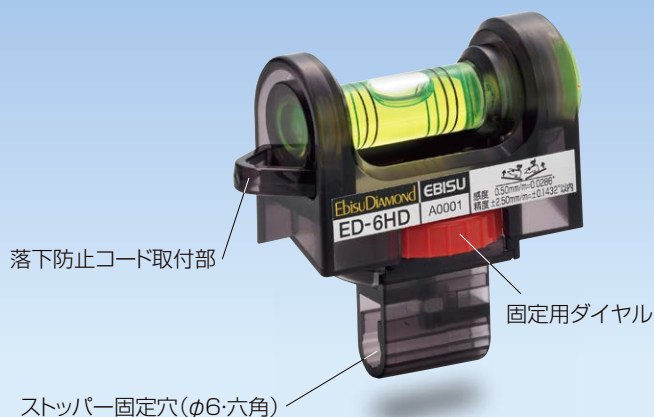

水平器

を選ぶなら 信頼のブランド EbisuDiamond

EBISU CO.,LTD

ハンマドリル用水平器

ハンマドリルの **ストッパー** に 簡単装着!

φ6・六角
ストッパー
対応

丸型気泡管で地面・天井に対し鉛直の確認もOK!

Quality & Technology

EBISU

株式会社 エビス

紹介動画も公開中

詳しくは…

ハンマドリル用水平器

検索

使用方法

本体仕様

- 特殊樹脂
- 水平・鉛直測定可能
- ハンマドリル取付け
- 丸型アクリル気泡管
- 4本線アクリル気泡管
- 落下防止コード取付部付

感度/精度

感度 0.50mm/m=0.0286°
精度 ±2.50mm/m=±0.1432°以内

品名	サイズ(mm)	製品質量	品番	本体カラー	標準小売価格	入数	JANコード
ハンマドリル用水平器	30×63×67	35g	ED-6HD	黒(スケルトン)	2,500円	6	4 950515 1143890