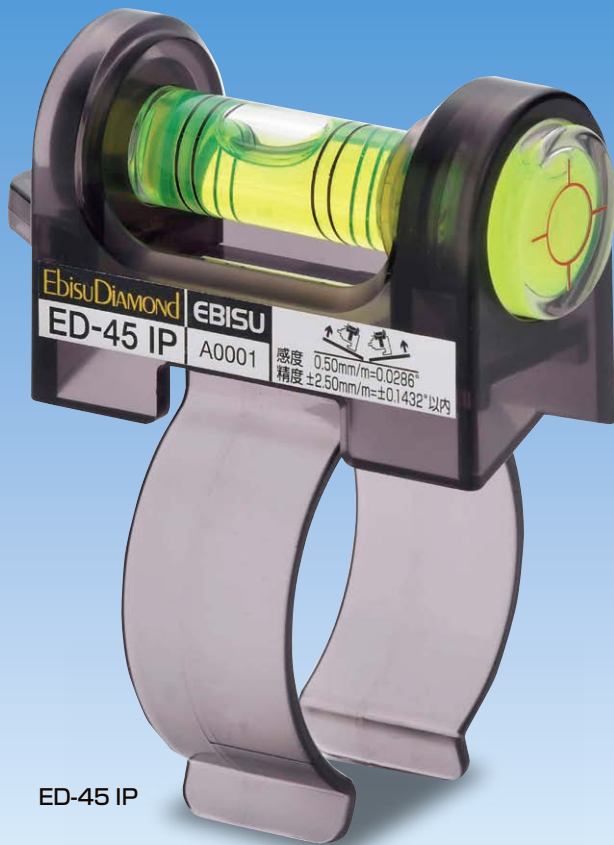

# 水平器

を選ぶなら 信頼のブランド EbisuDiamond

EBISU CO.,LTD

インパクトドライバ用水平器

# インパクトドライバ本体に 簡単装着!

インパクト  
ドライバ本体に  
ピッタリ  
フィット!

丸型気泡管で地面・天井に対し鉛直の確認もOK!

Quality & Technology

**EBISU**

株式会社 エビス

紹介動画も公開中

詳しくは…

インパクトドライバ用水平器

検索

ED-45 IP

**マキタ・HIKOKI対応**

本体に取付けて水平が確認できます。

丸型気泡管で地面・天井に対し鉛直の確認と穴あけができます。

落下防止コードの取付けができます。

蓄光付で、明るい所で光を蓄積して暗い所で数分間発光します。

**使用方法**

固定樹脂バネを指で左右に広げながら、インパクトドライバに装着します。

**本体仕様**

- 特殊樹脂
- 水平・鉛直測定可能
- インパクトドライバ取付け
- パイプ・ボール測定可能
- 丸型アクリル気泡管
- 4本線アクリル気泡管
- 落下防止コード取付部付

**感度/精度**

感度 0.50mm/m=0.0286°  
精度 ±2.50mm/m=±0.1432°以内

品名	サイズ(mm)	製品質量	品番	本体カラー	標準小売価格	入数	JANコード
インパクトドライバ用水平器	43.5×80×67	28g	ED-45 IP	黒(スケルトン)	2,000円	6	4 950515 1143838