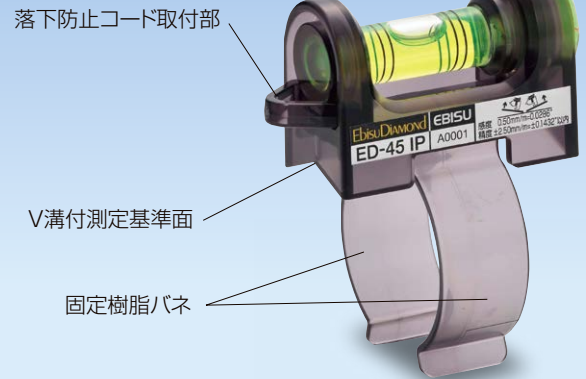

# 水平器

を選ぶなら 信頼のブランド EbisuDiamond

EBISU CO.,LTD

インパクトドライバ用水平器

# インパクトドライバ本体に 簡単装着!

インパクト  
ドライバ本体に  
ピッタリ  
フィット!

丸型気泡管で地面・天井に対し鉛直の確認もOK!

Quality & Technology

**EBISU**

株式会社 エビス

紹介動画も公開中

詳しくは…

インパクトドライバ用水平器

検索

ED-45 IP

**マキタ・HIKOKI対応**

本体に取付けて水平が確認できます。

丸型気泡管で地面・天井に対し鉛直の確認と穴あけができます。

落下防止コードの取付けができます。

蓄光付で、明るい所で光を蓄積して暗い所で数分間発光します。

**使用方法**

固定樹脂バネを指で左右に広げながら、インパクトドライバに装着します。

**本体仕様**

- 特殊樹脂
- 水平・鉛直測定可能
- インパクトドライバ取付け
- パイプ・ボール測定可能
- 丸型アクリル気泡管
- 4本線アクリル気泡管
- 落下防止コード取付部付

**感度/精度**

感度 0.50mm/m=0.0286°  
精度 ±2.50mm/m=±0.1432°以内

品名	サイズ(mm)	製品質量	品番	本体カラー	標準小売価格	入数	JANコード
インパクトドライバ用水平器	43.5×80×67	28g	ED-45 IP	黒(スケルトン)	2,000円	6	4 950515 1143838