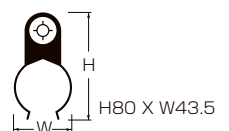

**使用方法**

固定樹脂バネを指で左右に広げながら、インパクトドライバに装着します。

**本体仕様**

- 特殊樹脂
- 水平・鉛直測定可能
- インパクトドライバ取付け
- パイプ・ボール測定可能
- 丸型アクリル気泡管
- 4本線アクリル気泡管
- 落下防止コード取付部付

**感度/精度**

感度 0.50mm/m=0.0286°  
精度 ±2.50mm/m=±0.1432°以内

品名	サイズ(mm)	製品質量	品番	本体カラー	標準小売価格	入数	JANコード
インパクトドライバ用水平器	43.5×80×67	28g	ED-45 IP	黒(スケルトン)	2,000円	6	4 950515 1143838