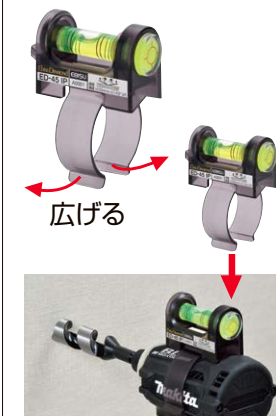

# インパクトドライバ本体に 簡単装着!

インパクト  
ドライバ本体に  
ピッタリ  
フィット!

丸型気泡管で地面・天井に対し鉛直の確認もOK!

Quality & Technology

**EBISU**

株式会社 エビス

紹介動画も公開中

詳しくは…

インパクトドライバ用水平器

検索

ED-45 IP

**マキタ・HIKOKI対応**

本体に取付けて水平が確認できます。

丸型気泡管で地面・天井に対し鉛直の確認と穴あけができます。

落下防止コードの取付けができます。

蓄光付で、明るい所で光を蓄積して暗い所で数分間発光します。

**使用方法**

固定樹脂バネを指で左右に広げながら、インパクトドライバに装着します。

**本体仕様**

- 特殊樹脂
- 水平・鉛直測定可能
- インパクトドライバ取付け
- パイプ・ボール測定可能
- 丸型アクリル気泡管
- 4本線アクリル気泡管
- 落下防止コード取付部付

**感度/精度**

感度 0.50mm/m=0.0286°  
精度 ±2.50mm/m=±0.1432°以内

品名	サイズ(mm)	製品質量	品番	本体カラー	標準小売価格	入数	JANコード
インパクトドライバ用水平器	43.5×80×67	28g	ED-45 IP	黒(スケルトン)	2,000円	6	4 950515 1143838