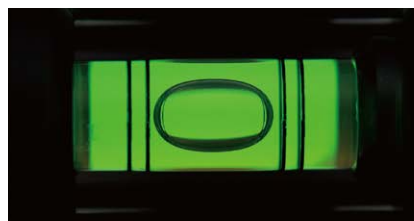

# インパクトドライバ本体に 簡単装着!

インパクト  
ドライバ本体に  
ピッタリ  
フィット!

丸型気泡管で地面・天井に対し鉛直の確認もOK!

Quality & Technology

**EBISU**

株式会社 エビス

紹介動画も公開中

詳しくは…

インパクトドライバ用水平器

検索

ED-45 IP

**マキタ・HIKOKI対応**

本体に取付けて水平が確認できます。

丸型気泡管で地面・天井に対し鉛直の確認と穴あけができます。

落下防止コードの取付けができます。

蓄光付で、明るい所で光を蓄積して暗い所で数分間発光します。

**使用方法**

固定樹脂バネを指で左右に広げながら、インパクトドライバに装着します。

**本体仕様**

- 特殊樹脂
- 水平・鉛直測定可能
- インパクトドライバ取付け
- パイプ・ボール測定可能
- 丸型アクリル気泡管
- 4本線アクリル気泡管
- 落下防止コード取付部付

**感度/精度**

感度 0.50mm/m=0.0286°  
精度 ±2.50mm/m=±0.1432°以内

品名	サイズ(mm)	製品質量	品番	本体カラー	標準小売価格	入数	JANコード
インパクトドライバ用水平器	43.5×80×67	28g	ED-45 IP	黒(スケルトン)	2,000円	6	4 950515 1143838