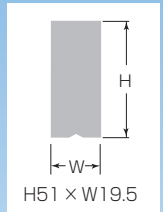

## KEGAKILEVEL

ケガキレベル

ED-30KN

ED-38KN

ED-45KN

ED-60KN

本体仕様

- アルミ合金押出材硬化処理
- アルマイト・クリアー塗装仕上げ
- 4本線アクリル気泡管
- 蓄光付

感度/精度

感度 0.50mm/m=0.0286°  
精度 ±1.50mm/m=±0.0859°以内

フラット型サイドキャップ

フラット型  
サイドキャップ

サイドキャップがフラットなので  
直角部分のケガキができます。

水平気泡管

精度の調整

拡大レンズ付で大変見やすいです。  
精度の調整機構付で大変便利です。